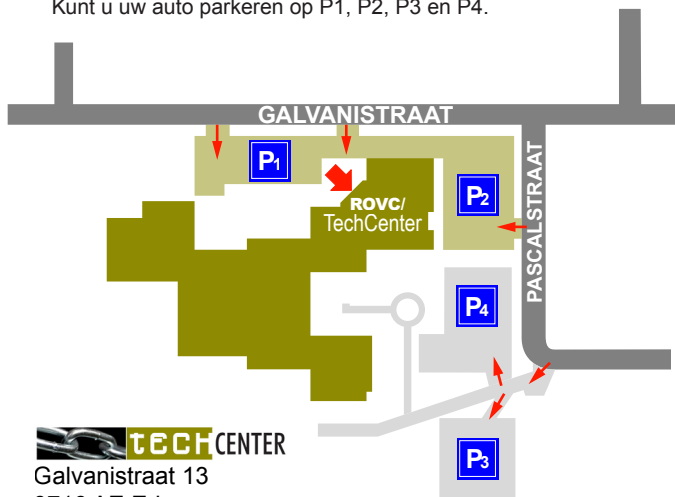

-  **Ingang**
ROVC / TechCenter
-  **Parkeergelegenheid**
Wanneer u aankomt bij ROVC TechCenter,
Kunt u uw auto parkeren op P1, P2, P3 en P4.

Routebeschrijving

UTRECHT / ARNHEM (A12)

Afslag 24 op de A12. Bij verkeerslichten richting Ede, onder brug/gebouw door. Daarna 3^e verkeerslicht links, (Galvanistraat) richting 'Industrieterrein Frankeneng'. ROVC/TechCenter na ca. 300 meter aan de linkerkant. Of via A30 richting Barneveld en dan afslag 1 Industrieterrein Ede

APELDOORN (N304)

Borden Ede aanhouden. In Ede borden 'Industrieterrein Frankeneng' aanhouden. Onder spoorlijn door, daarna 2^e verkeerslicht rechts (Galvanistraat). ROVC/TechCenter na ca. 300 meter aan de linkerkant. Of via N224 naar de A30 richting utrecht-arnhem A12 en dan afslag 1 industrieterrein Ede